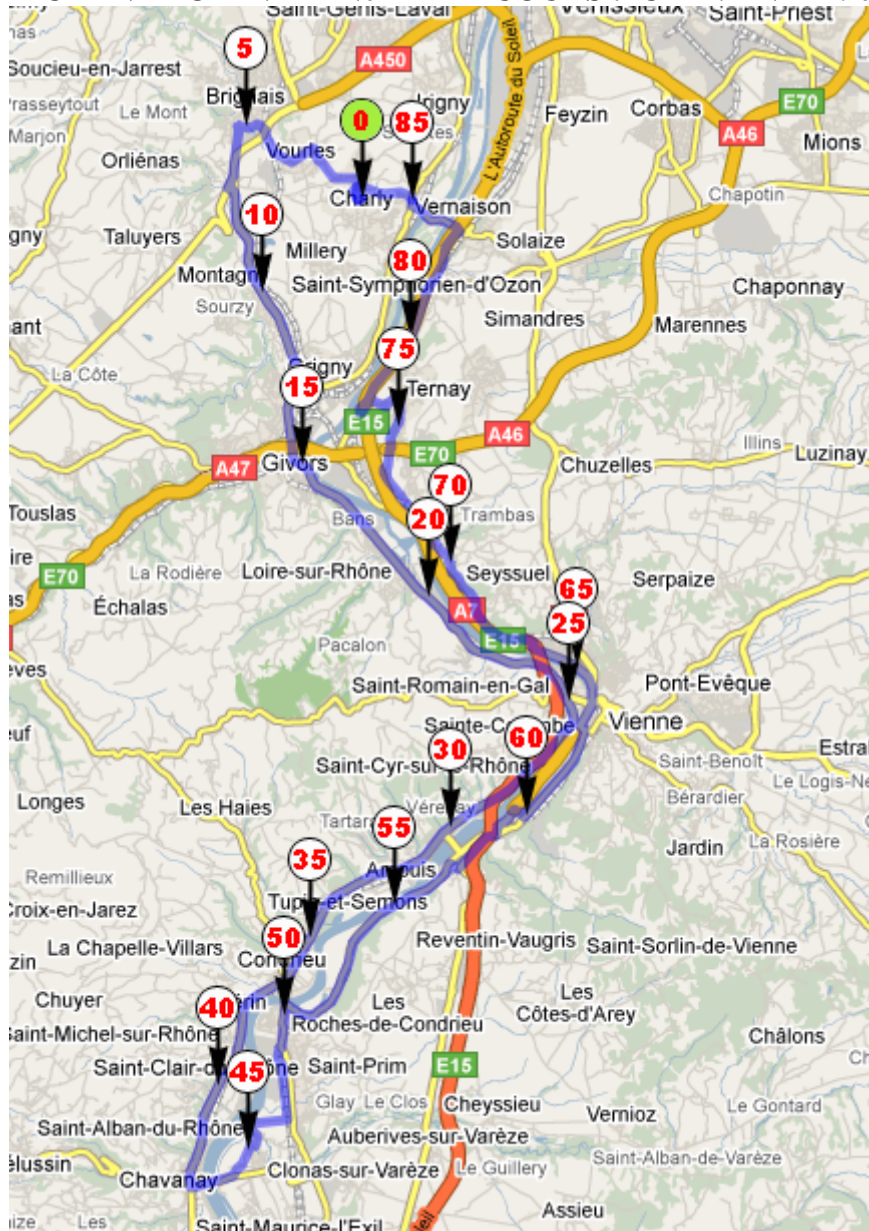

CHARLY CYCLO TEAM

FICHE VELO HIVER N01 PARCOURS : CHAVANNAY 90Km

- Distance : 90Km
- Difficulté : Facile
- Durée :
- Moyenne :
- Heure départ :
- Sortie du :

CHARLY [HIVER 1 CHAVANNAY]