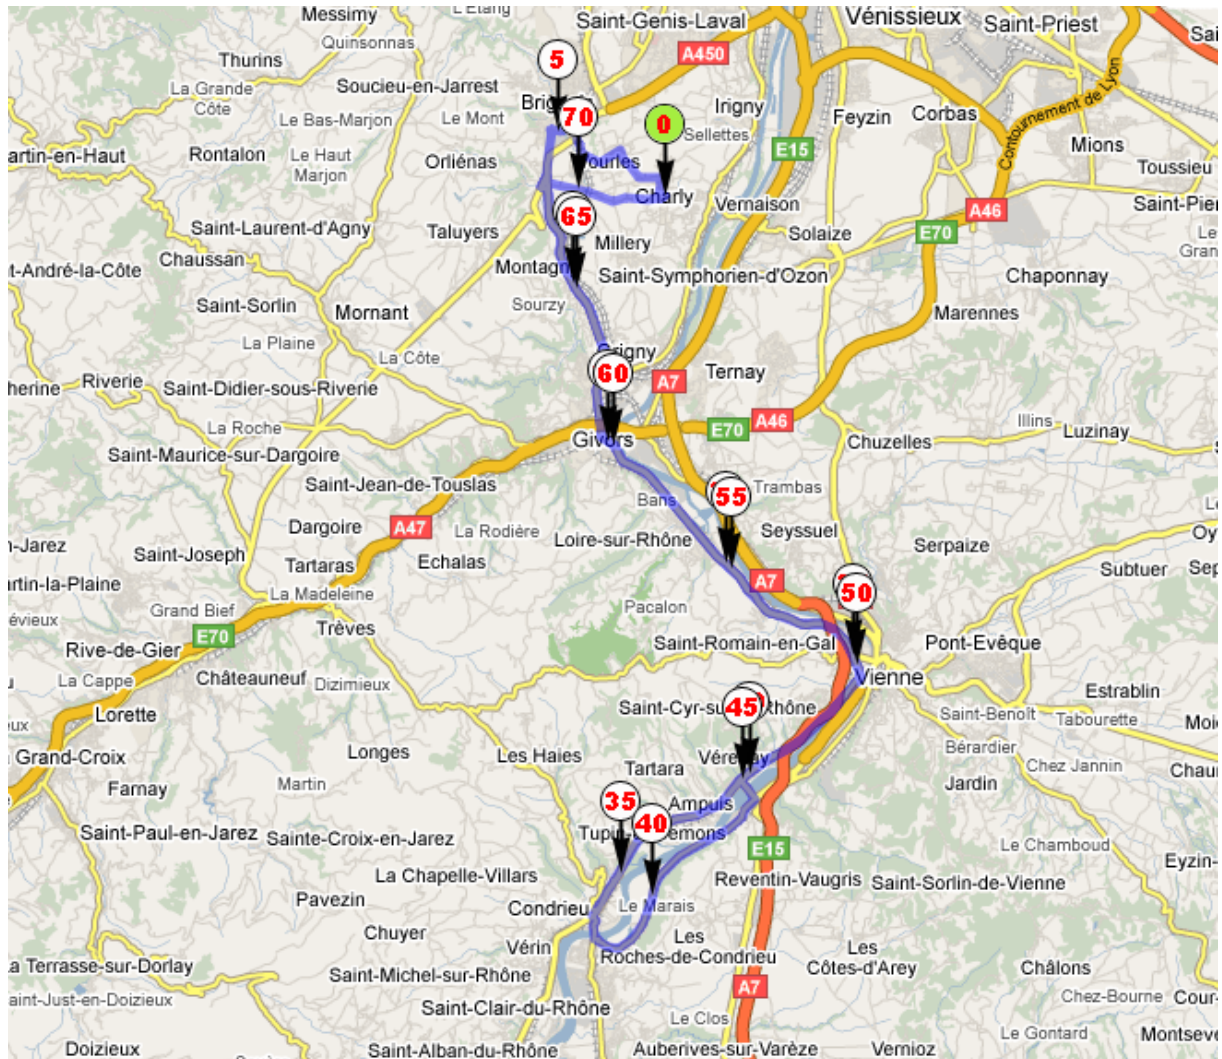

# CHARLY CYCLOTEAM

## FICHE VELO N° 4 75Km PARCOURS HIVER CONDRIEU par GIVORS

- Distance : 75Km
- Difficulté : Basse
- Durée : 2H45
- Moyenne : 27Km/h
- Heure départ :
- Sortie du : 25/01/2009