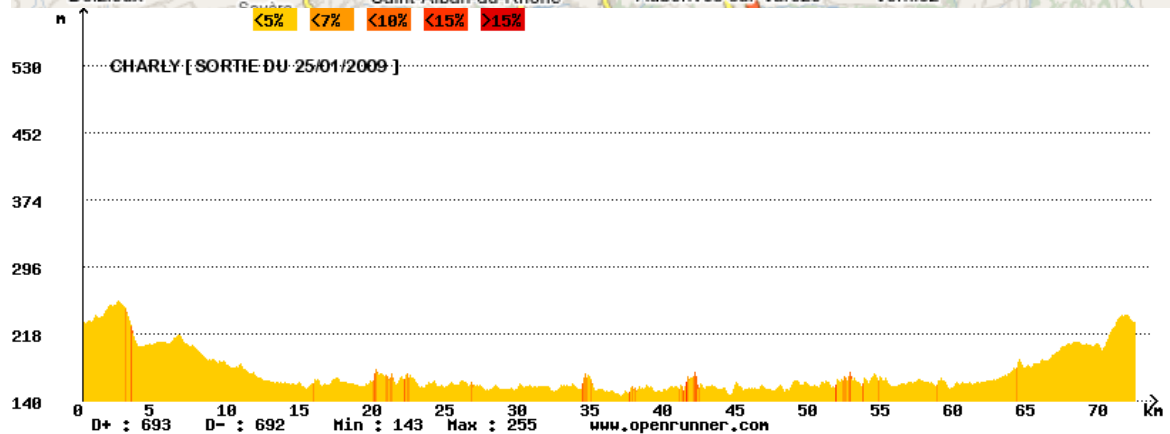

# CHARLY CYCLOTEAM

## FICHE VELO N° 4 75Km PARCOURS HIVER CONDRIEU par GIVORS

- Distance : 75Km
- Difficulté : Basse
- Durée : 2H45
- Moyenne : 27Km/h
- Heure départ :
- Sortie du : 25/01/2009