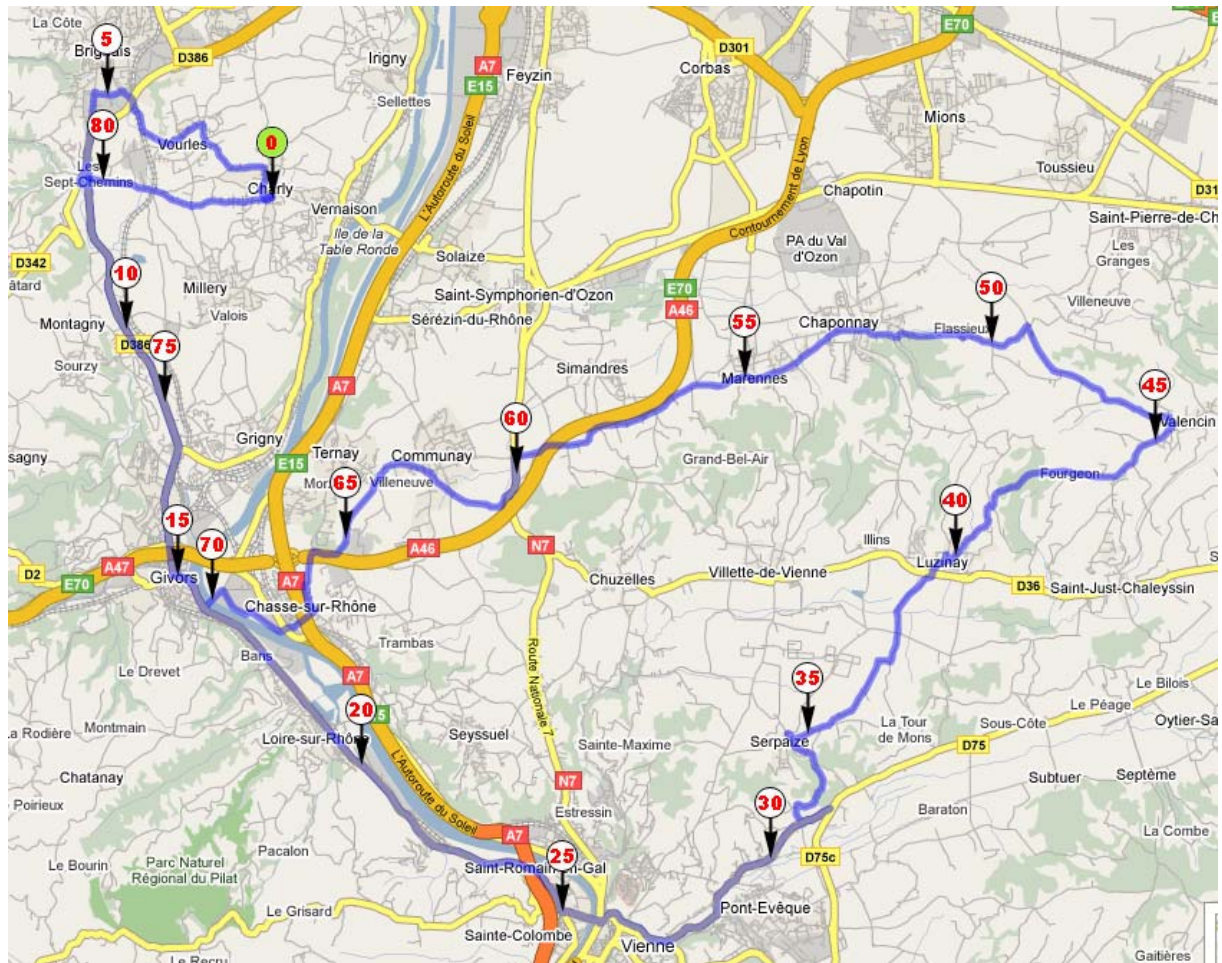

CHARLY CYCLOTEAM

FICHE VELO HIVER N° 5 Vienne Valencin 84Km

- Distance : 84 Km
- Difficulté : Facile
- Durée :
- Moyenne :
- Heure départ :