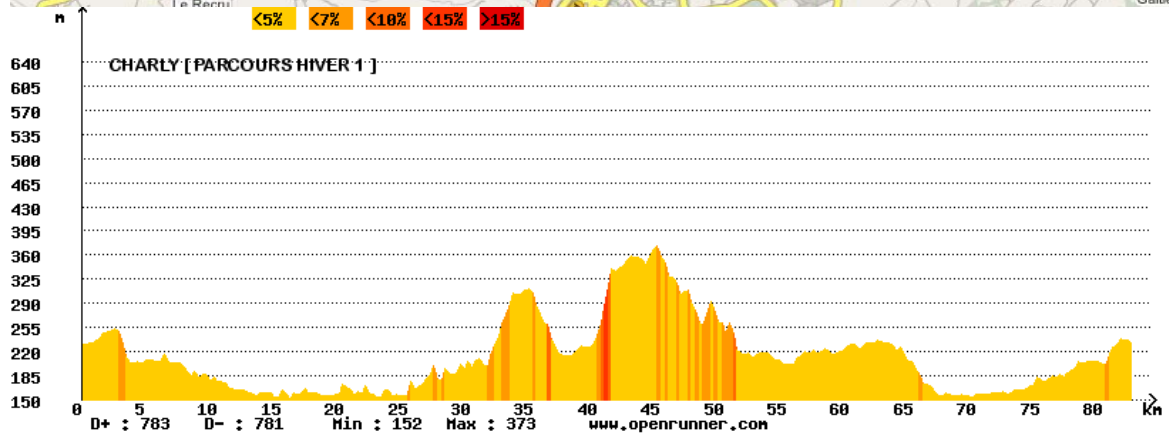

CHARLY CYCLOTEAM

FICHE VELO HIVER N° 5 Vienne Valencin 84Km

- Distance : 84 Km
- Difficulté : Facile
- Durée :
- Moyenne :
- Heure départ :