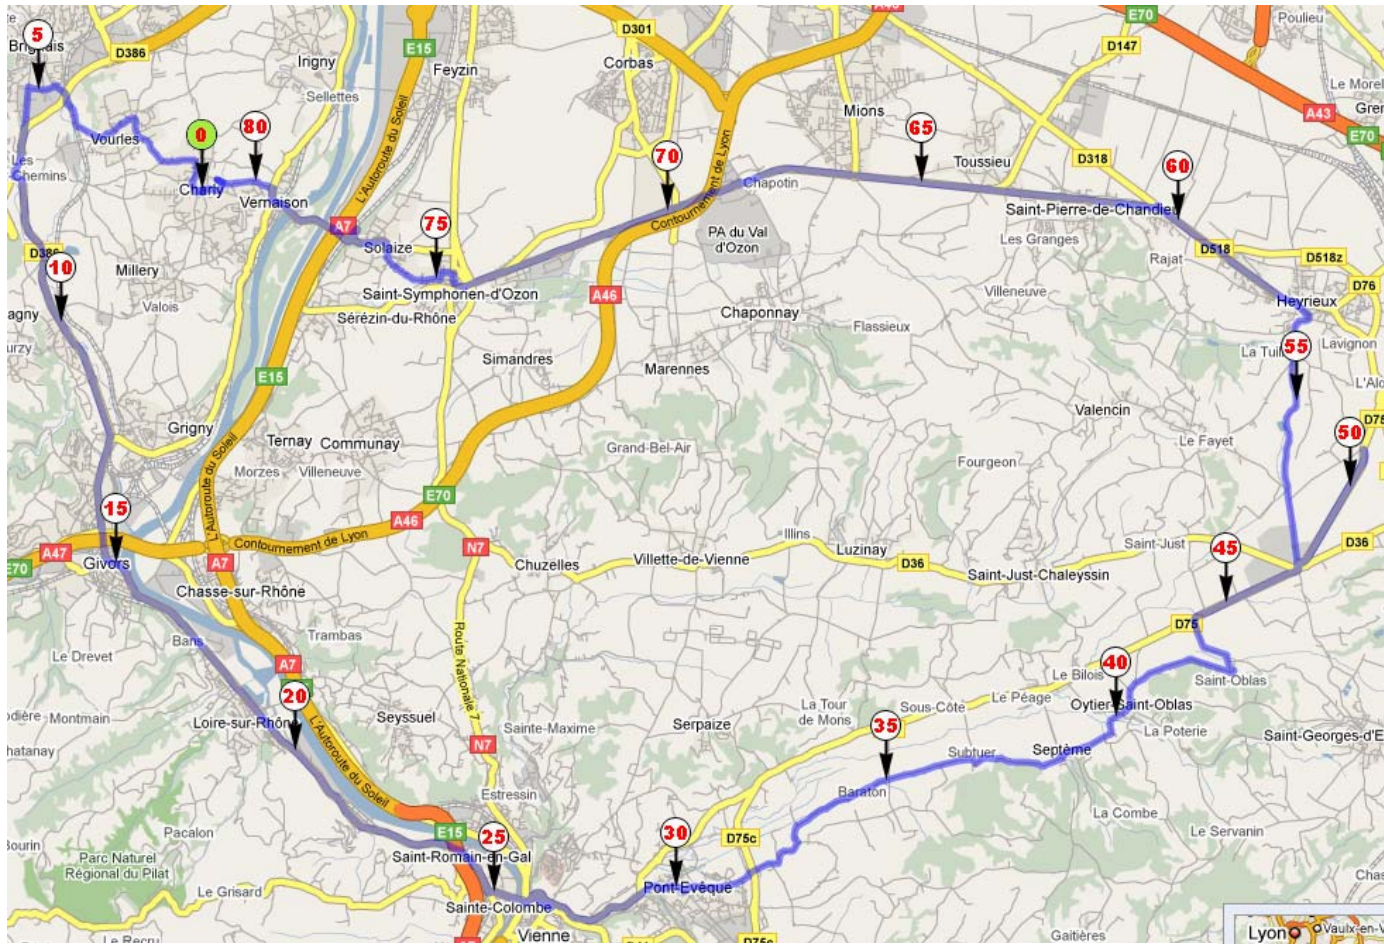

CHARLY CYCLO-TEAM

Fiche vélo hiver N°6 Vienne ,Heyrieux 82 Km

CHARLY [HIVER 3 ISERE PONT EVEQUE+HEYRIEUX]

- Distance : 84 Km
- Difficulté : Facile
- Durée :
- Moyenne :
- Heure départ :