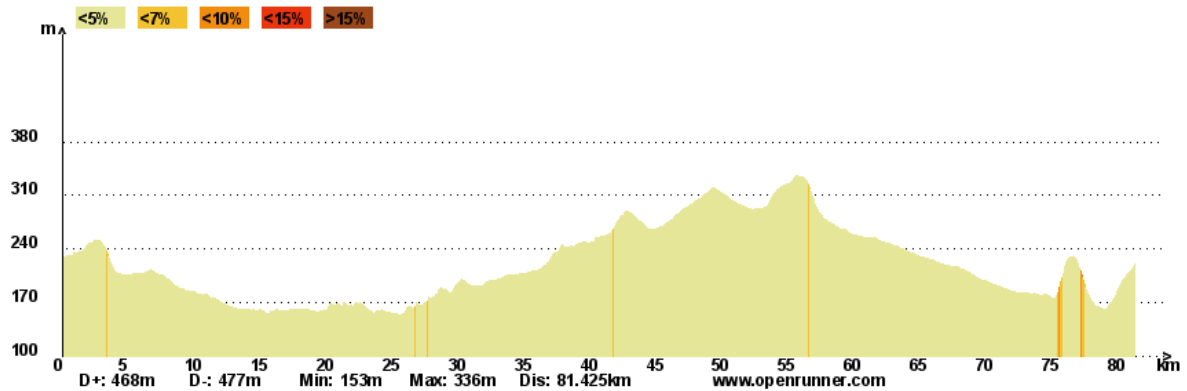

CHARLY CYCLO-TEAM

Fiche vélo hiver N°6 Vienne ,Heyrieux 82 Km

CHARLY [HIVER 3 ISERE PONT EVEQUE+HEYRIEUX]

- Distance : 84 Km
- Difficulté : Facile
- Durée :
- Moyenne :
- Heure départ :