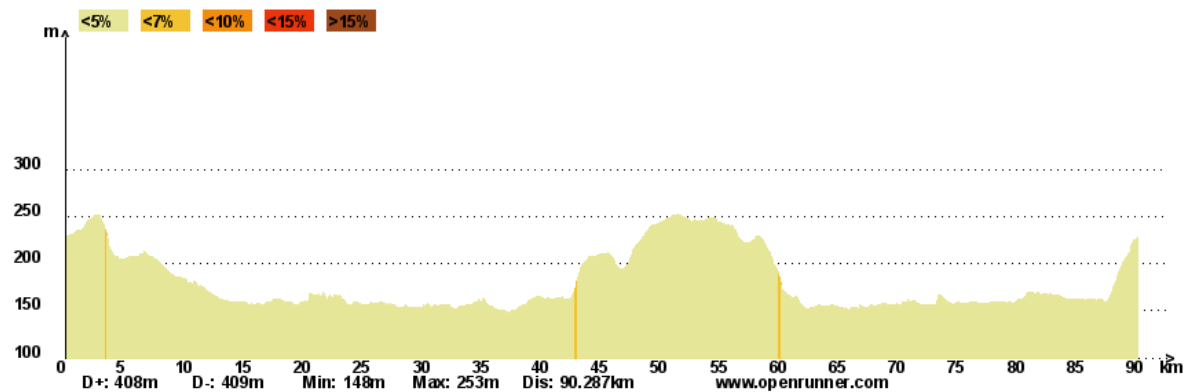

CHARLY CYCLO-TEAM

Fiche vélo hiver N°7 Parcours : Condrieu, Reventin-Vaugris

CHARLY [CONDRIEU REVENTIN VAUGRIS]

- Distance : 90 km
- Difficulté : facile
- Durée : 3h30 - Moyenne : 26 km/h
- Heure départ : 8h30 - Sortie du : 8 Novembre 2009