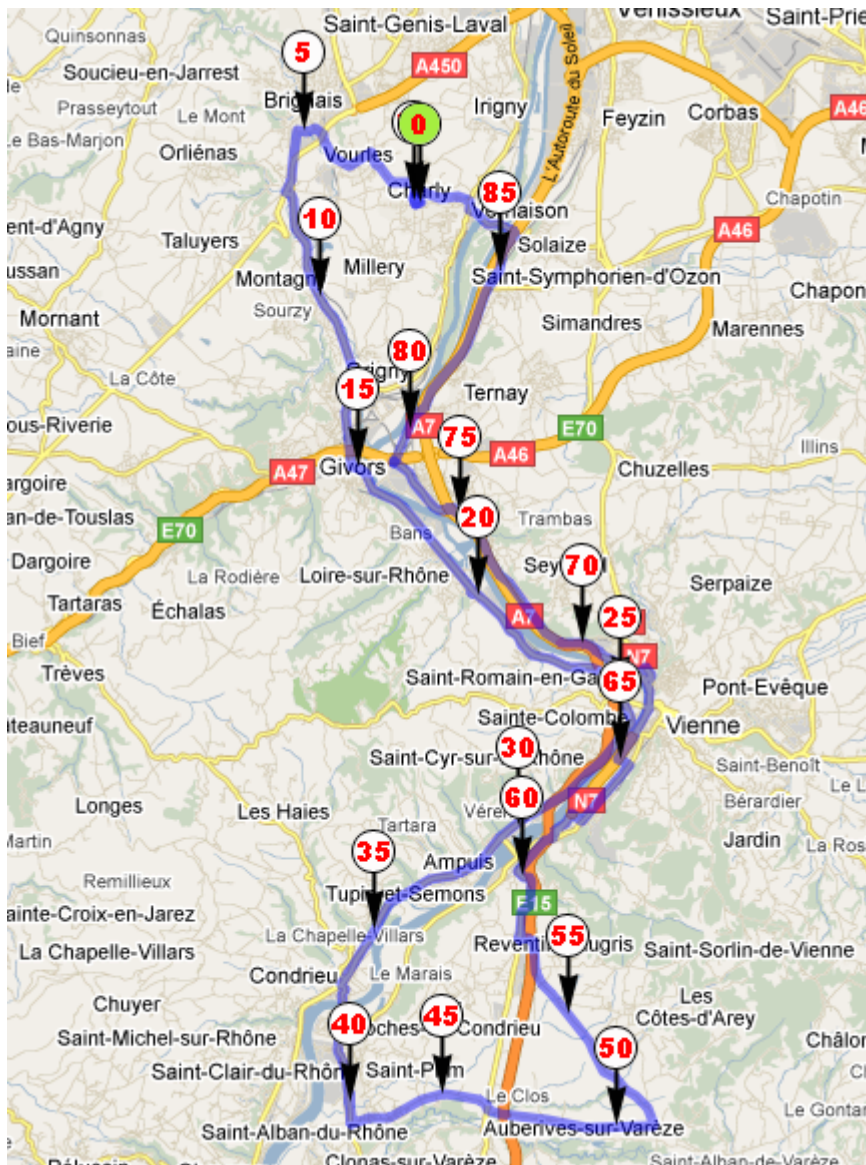

CHARLY CYCLO-TEAM

Fiche vélo hiver N°7 Parcours : Condrieu, Reventin-Vaugris

CHARLY [CONDRIEU REVENTIN VAUGRIS]

- Distance : 90 km
- Difficulté : facile
- Durée : 3h30 - Moyenne : 26 km/h
- Heure départ : 8h30 - Sortie du : 8 Novembre 2009